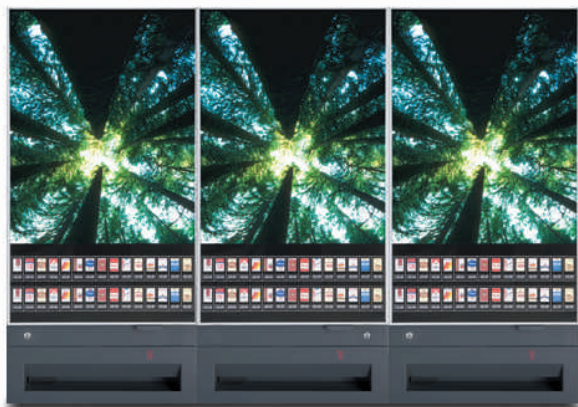

Máquina de Tabaco Vendtech 600

AZKOYEN

H O S T E L E R Í A

INSTALACIONES
MAQUINARIA

Máquina de Tabaco Vendtech 600

ATRACTIVA:

- Panel publicitario de gran tamaño.
- Expende hasta 30 marcas y 592 paquetes.

FÁCIL DE USAR:

- Fácil de utilizar y gestionar.
- Fácil selección con teclado.
- Los paquetes son expendidos al instante.

FLEXIBLE Y DE FÁCIL MANTENIMIENTO:

- Panel frontal fácilmente extraíble y cerrado para evitar manipulaciones.
- Rotación automática del stock.
- Fácil recarga de producto.
- Canales para distintos tipos de medidas de paquetes.
- Configuración de canales flexible.
- Posibilidad de unir 1 máquina control con 1 o 2 neutras.
- Hasta tres teclados de selección por máquina.

COMUNICACIÓN Y CONTROL:

- Control de acceso por parte del menor.
- Registro de cada paquete vendido.
- Informes contables detallados disponibles vía impresora (ventas totales, por marca, etc...)
- Tecnología Flash
- Posibilidad de comunicación por telemetría, EVA DTS 6.0.
- Posibilidad de comunicación con caja registradora.