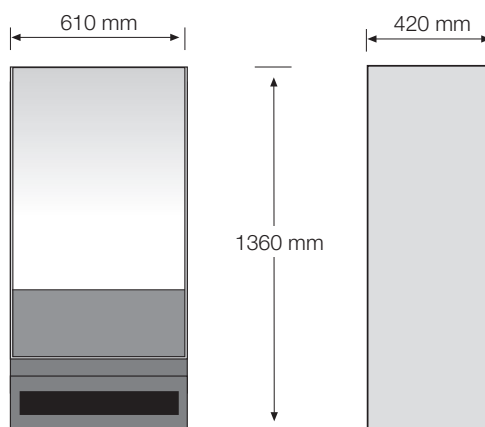

Opciones

Impresora	•
Kit de comunicaciones (RS232/Bluetooth)	•